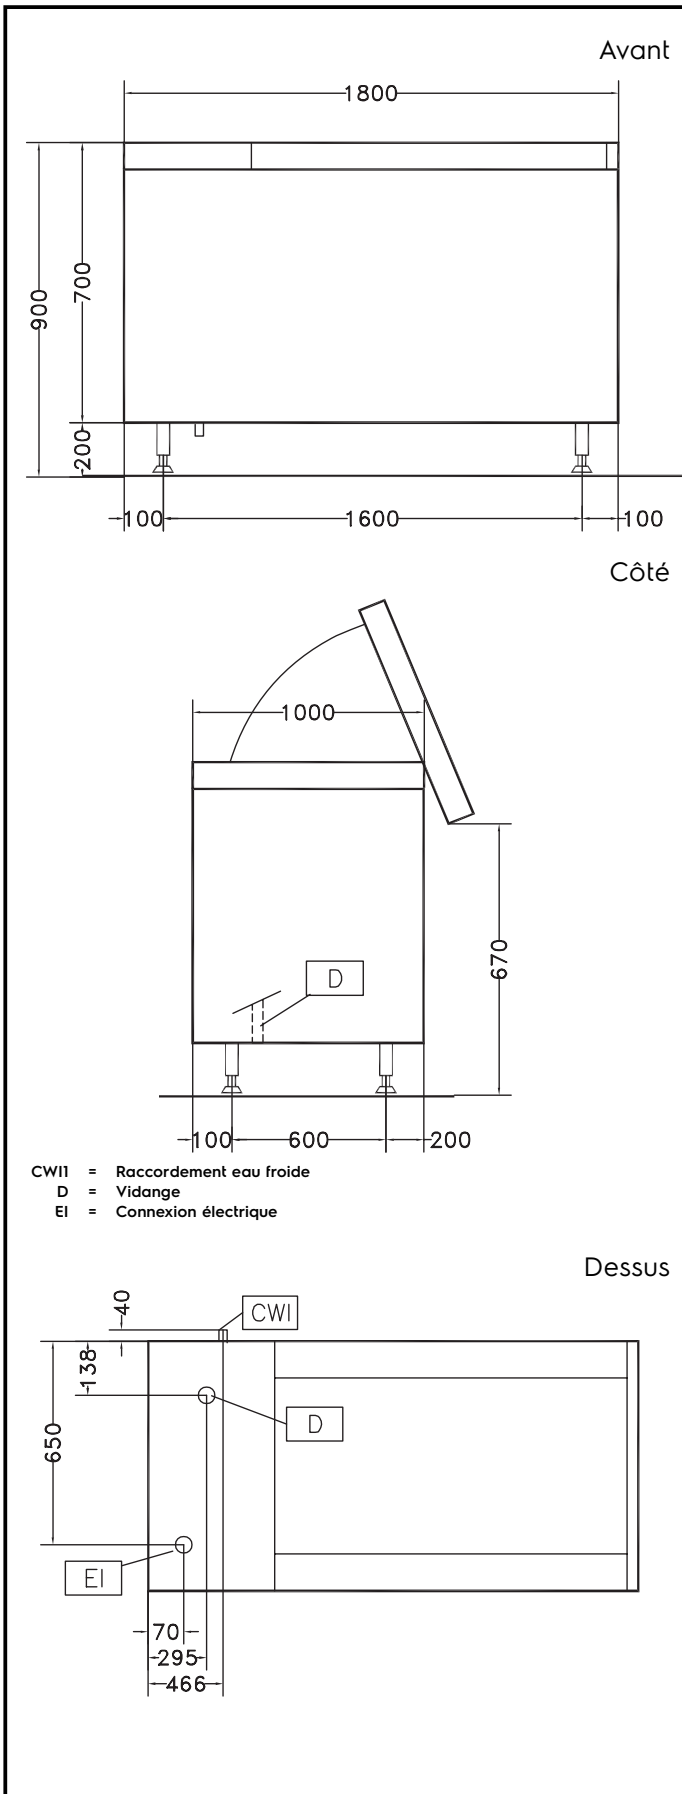

Description courte

Repère No.

Capacité/cycle: légumes légers 14 kg, légumes lourds 70 kg
Durée du cycle: 2-3 mn. Construction en acier inox AISI 304 satiné. Cuve basculante de 500 litres avec fond perforé amovible pour le nettoyage. Remplissage automatique et continu de la cuve. Basculement automatique de la cuve avec commande en façade. Plan de découpe en plastique alimentaire. Pression de l'eau réglable en fonction du type de légumes à laver.

Construction

- Entièrement en inox AISI 304.
- Les cuves ont une capacité de 14 kg de légumes légers, feuillus ou 70 kg de légumes lourds par cycle.

APPROBATION: _____

Électrique

Total Watts : 1.6 kW

Informations générales

Largeur extérieure	1800 mm
Profondeur extérieure	1000 mm
Hauteur extérieure	850 mm
Poids brut :	304 kg
Poids net (kg) :	242
Capacité de cuve utile :	500 lt
Capacité de chargement/ cycle - petits légumes	14 kg
Capacité de chargement/ cycle - gros légumes	70 kg